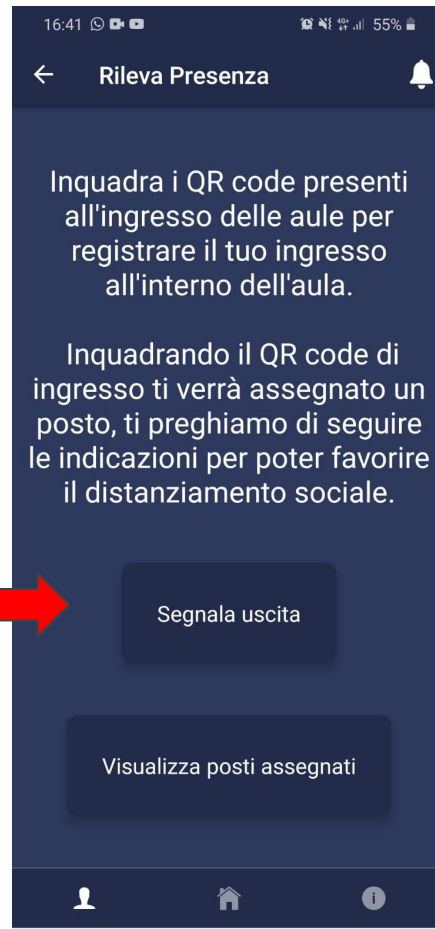

# Homepage

Homepage per accedere a tutti i servizi dell'Università degli studi di Camerino.

Area Notifiche

Schede informative

Per **Informazioni** o segnalazioni di **problemi**

Utility

Area Personale

# Scan QR Code

Ogni volta che entri in aula...

Premere qui per leggere uno dei **QR Code all'ingresso dell'aula**.

Premere qui per visualizzare lo **storico dei posti assegnati**.

# Segnala Uscita

Ricordati di **clickare**  
**una volta conclusa la**  
**lezione!**