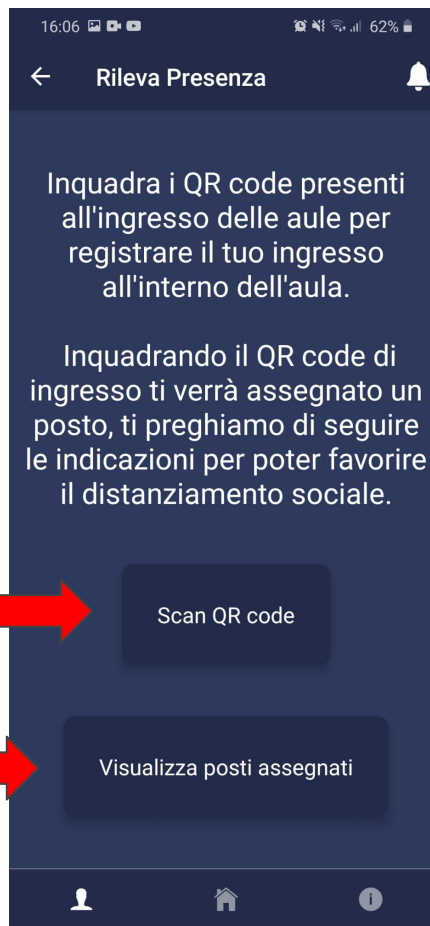

[bottom navigation bar: person, home, info]

# Homepage

Homepage per accedere a tutti i servizi dell'Università degli studi di Camerino.

Area Notifiche

Schede informative

Per **Informazioni** o segnalazioni di **problemi**

Utility

Area Personale

# Scan QR Code

Ogni volta che entri in aula...

Premere qui per leggere uno dei **QR Code all'ingresso dell'aula**.

Premere qui per visualizzare lo **storico dei posti assegnati**.